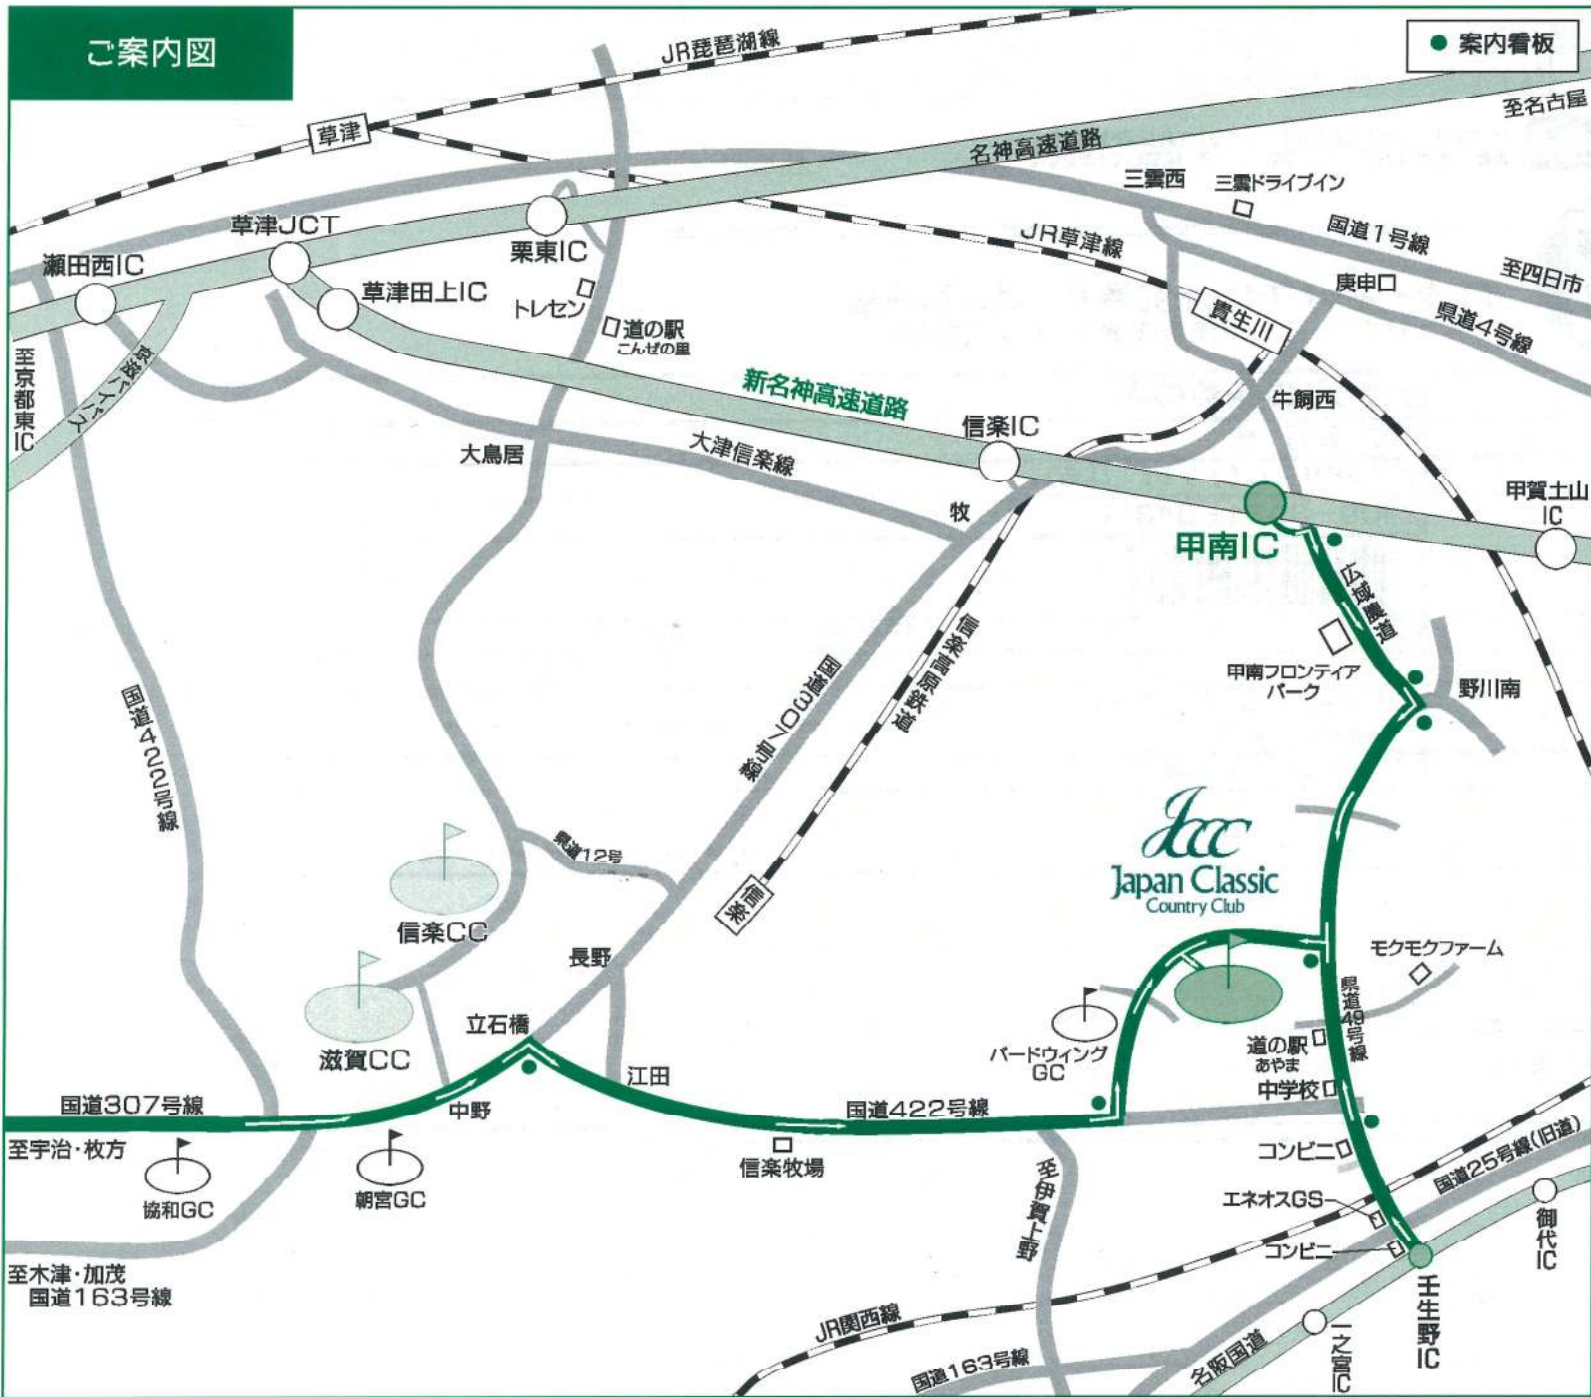

ご案内図

交通のご案内

新名神高速 甲南IC
名阪国道 壬生野IC より約**10分!**

○ 京都・大津方面からお越しの場合

- ① 名神高速の草津JCTを經由し、新名神高速へ
- ② 甲南ICを下車、料金所をでて右折
- ③ 広域農道を道なりにしばらく直進
- ④ T字路を右折(案内看板が目印)
- ⑤ しばらく道なりに進み、案内看板のある交差点を右折
- ⑥ しばらく直進すると左側に入口

—— 京都東ICから約35分 ——

○ 松原・天理方面からお越しの場合

- ① 名阪国道・壬生野ICを下車
- ② 県道49号線を北上
- ③ しばらく道なり進み、案内看板のある交差点を左折
- ④ しばらく直進すると左側に入口

—— 松原ICから約80分 ——

○ 宇治・枚方方面からお越しの場合

- ① 国道307号線を東向きに走行
- ② 立石橋を右折、国道422号線へ
- ③ しばらく直進、案内看板のある交差点を左折
- ④ しばらく道なりに進むと、右側に入口

—— 立石橋から約20分 ——

ジャパンクラシックカントリー倶楽部

〒518-1326三重県伊賀市橋山下田17-1

TEL.0595-42-0050

FAX.0595-42-0052

ジャパンクラシックカントリー倶楽部は
信和ゴルフグループが運営しています。